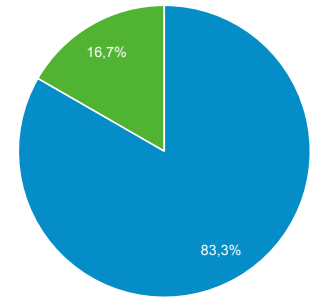

### Επισκόπηση

Χρήστες  
**300.823**

Νέοι χρήστες  
**290.006**

Περίοδοι σύνδεσης  
**535.347**

Αριθμός περιόδων σύνδεσης ανά χρήστη  
**1,78**

Προβολές σελίδας  
**842.440**

Σελίδες / περίοδο σύνδεσης  
**1,57**

Μέση διάρκεια περιόδου σύνδεσης  
**00:01:12**

Ποσοστό εγκατάλειψης  
**77,22%**

■ New Visitor ■ Returning Visitor

Γλώσσα	Χρήστες	% Χρήστες
1. el-gr	190.194	62,95%
2. el	58.573	19,39%
3. en-us	43.227	14,31%
4. en-gb	5.871	1,94%
5. en	859	0,28%
6. de-de	527	0,17%
7. el-cy	335	0,11%
8. ru-ru	223	0,07%
9. de	219	0,07%
10. tr-tr	189	0,06%