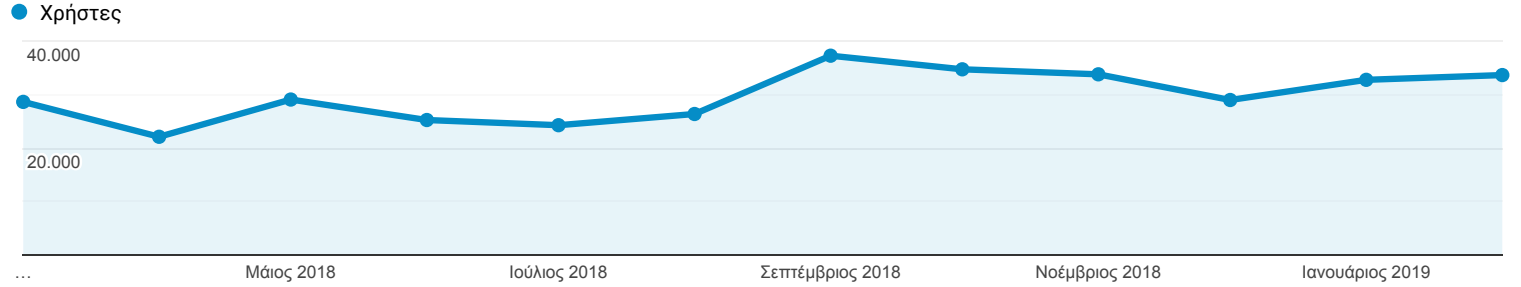

## Επισκόπηση κοινού

Όλοι οι χρήστες  
100,00% Χρήστες

1 Μαρ 2018 - 28 Φεβ 2019

### Επισκόπηση

Χρήστες  
**300.823**

Νέοι χρήστες  
**290.006**

Περίοδοι σύνδεσης  
**535.347**

Αριθμός περιόδων σύνδεσης ανά χρήστη  
**1,78**

Προβολές σελίδας  
**842.440**

Σελίδες / περίοδο σύνδεσης  
**1,57**