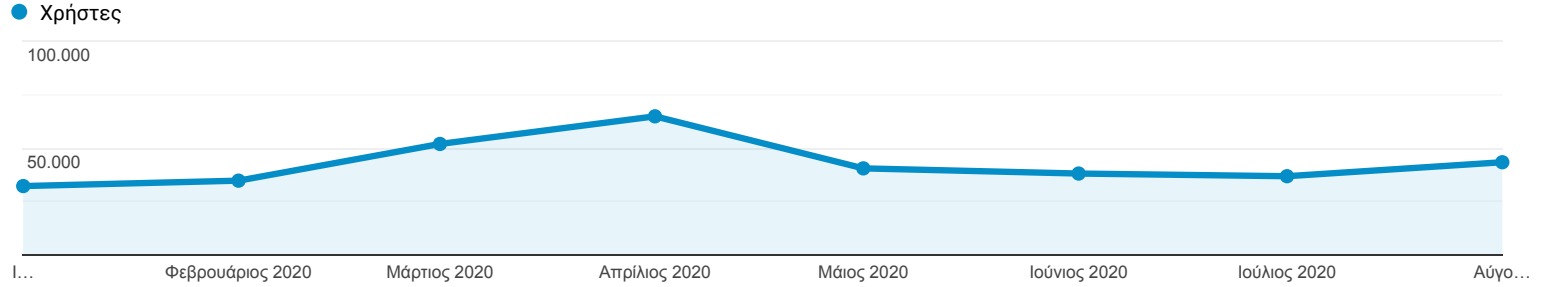

Επισκόπηση κοινού

Όλοι οι χρήστες
100,00% Χρήστες

1 Ιαν 2020 - 31 Αυγ 2020

Επισκόπηση

Χρήστες
306.305

Νέοι χρήστες
301.160

Περίοδοι σύνδεσης
441.193

Αριθμός περιόδων σύνδεσης ανά χρήστη
1,44

Προβολές σελίδας
621.305

Σελίδες / περίοδο σύνδεσης
1,41

Μέση διάρκεια περιόδου σύνδεσης
00:00:52

Ποσοστό εγκατάλειψης
81,54%

■ New Visitor ■ Returning Visitor

Γλώσσα	Χρήστες	% Χρήστες
1. el-gr	179.735	57,58%
2. el	82.428	26,41%
3. en-us	36.848	11,80%
4. en-gb	8.367	2,68%
5. en	1.129	0,36%
6. el-cy	502	0,16%
7. de-de	471	0,15%
8. en-gr	242	0,08%
9. de	231	0,07%
10. ru-ru	163	0,05%