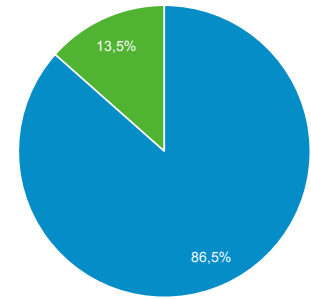

Επισκόπηση κοινού

Όλοι οι χρήστες
100,00% Χρήστες

1 Ιαν 2020 - 31 Αυγ 2020

Επισκόπηση

Χρήστες
306.305

Νέοι χρήστες
301.160

Περίοδοι σύνδεσης
441.193

Αριθμός περιόδων σύνδεσης ανά χρήστη
1,44

Προβολές σελίδας
621.305

Σελίδες / περίοδο σύνδεσης
1,41

Μέση διάρκεια περιόδου σύνδεσης
00:00:52

Ποσοστό εγκατάλειψης
81,54%

■ New Visitor ■ Returning Visitor

Γλώσσα	Χρήστες	% Χρήστες
1. el-gr	179.735	57,58%
2. el	82.428	26,41%
3. en-us	36.848	11,80%
4. en-gb	8.367	2,68%
5. en	1.129	0,36%
6. el-cy	502	0,16%
7. de-de	471	0,15%
8. en-gr	242	0,08%
9. de	231	0,07%
10. ru-ru	163	0,05%