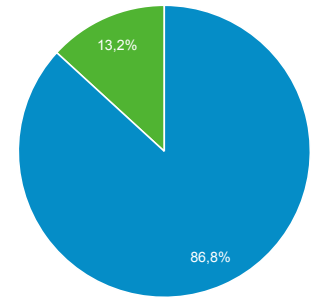

Επισκόπηση κοινού

Όλοι οι χρήστες
100,00% Χρήστες

1 Ιαν 2020 - 30 Νοε 2020

Επισκόπηση

Χρήστες
413.980

Νέοι χρήστες
412.215

Περίοδοι σύνδεσης
602.645

Αριθμός περιόδων σύνδεσης ανά χρήστη
1,46

Προβολές σελίδας
846.951

Σελίδες / περίοδο σύνδεσης
1,41

Μέση διάρκεια περιόδου σύνδεσης
00:00:54

Ποσοστό εγκατάλειψης
81,57%

■ New Visitor ■ Returning Visitor

Γλώσσα	Χρήστες	% Χρήστες
1. el-gr	243.049	57,49%
2. el	107.933	25,53%
3. en-us	52.003	12,30%
4. en-gb	12.765	3,02%
5. en	1.715	0,41%
6. de-de	689	0,16%
7. el-cy	618	0,15%
8. en-gr	362	0,09%
9. de	327	0,08%
10. tr-tr	265	0,06%