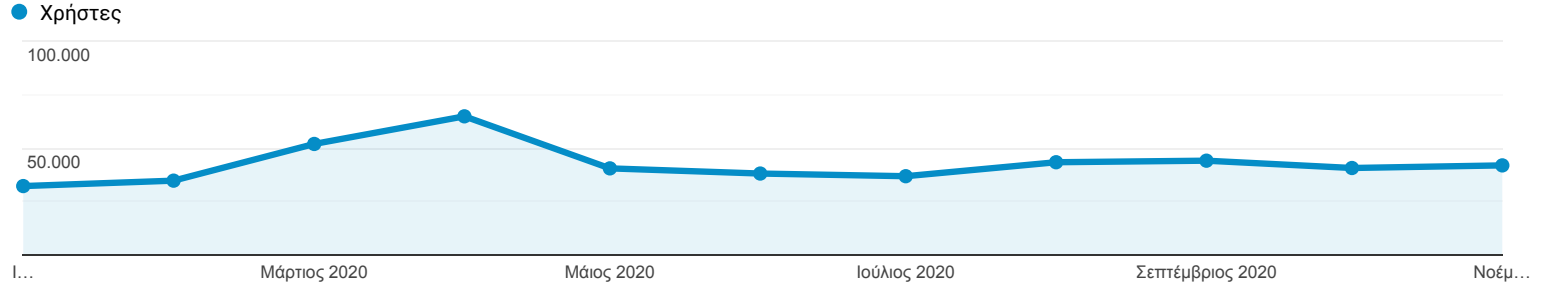

Επισκόπηση κοινού

Όλοι οι χρήστες
100,00% Χρήστες

1 Ιαν 2020 - 30 Νοε 2020

Επισκόπηση

Χρήστες
413.980

Νέοι χρήστες
412.215

Περίοδοι σύνδεσης
602.645

Αριθμός περιόδων σύνδεσης ανά χρήστη
1,46

Προβολές σελίδας
846.951

Σελίδες / περίοδο σύνδεσης
1,41

Μέση διάρκεια περιόδου σύνδεσης
00:00:54

Ποσοστό εγκατάλειψης
81,57%

■ New Visitor ■ Returning Visitor

Γλώσσα	Χρήστες	% Χρήστες
1. el-gr	243.049	57,49%
2. el	107.933	25,53%
3. en-us	52.003	12,30%
4. en-gb	12.765	3,02%
5. en	1.715	0,41%
6. de-de	689	0,16%
7. el-cy	618	0,15%
8. en-gr	362	0,09%
9. de	327	0,08%
10. tr-tr	265	0,06%