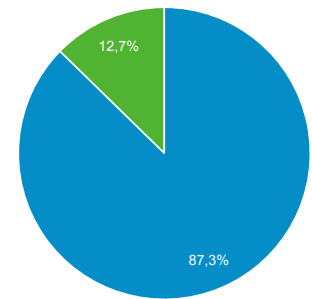

### Επισκόπηση

Χρήστες  
**416.806**

Νέοι χρήστες  
**412.089**

Περίοδοι σύνδεσης  
**607.021**

Αριθμός περιόδων σύνδεσης ανά χρήστη  
**1,46**

Προβολές σελίδας  
**852.624**

Σελίδες / περίοδο σύνδεσης  
**1,40**

Μέση διάρκεια περιόδου σύνδεσης  
**00:00:58**

Ποσοστό εγκατάλειψης  
**81,39%**

■ New Visitor ■ Returning Visitor

Γλώσσα	Χρήστες	% Χρήστες
1. el-gr	240.531	57,34%
2. el	95.540	22,77%
3. en-us	56.913	13,57%
4. en-gb	18.471	4,40%
5. en	1.868	0,45%
6. de-de	859	0,20%
7. en-gr	491	0,12%
8. el-cy	480	0,11%
9. de	423	0,10%
10. fr-fr	287	0,07%