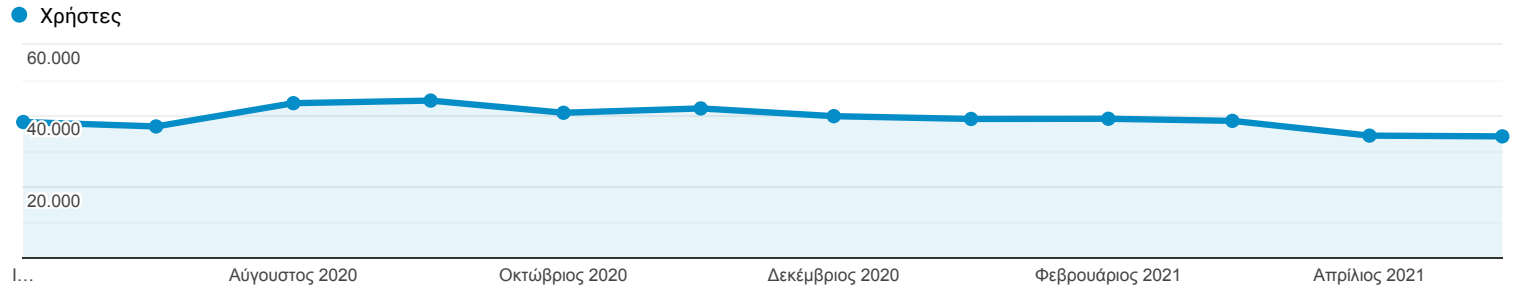

## Επισκόπηση κοινού

Όλοι οι χρήστες  
100,00% Χρήστες

1 Ιουν 2020 - 31 Μαΐ 2021

### Επισκόπηση

Χρήστες  
**416.806**

Νέοι χρήστες  
**412.089**

Περίοδοι σύνδεσης  
**607.021**

Αριθμός περιόδων σύνδεσης ανά χρήστη  
**1,46**

Προβολές σελίδας  
**852.624**

Σελίδες / περίοδο σύνδεσης  
**1,40**