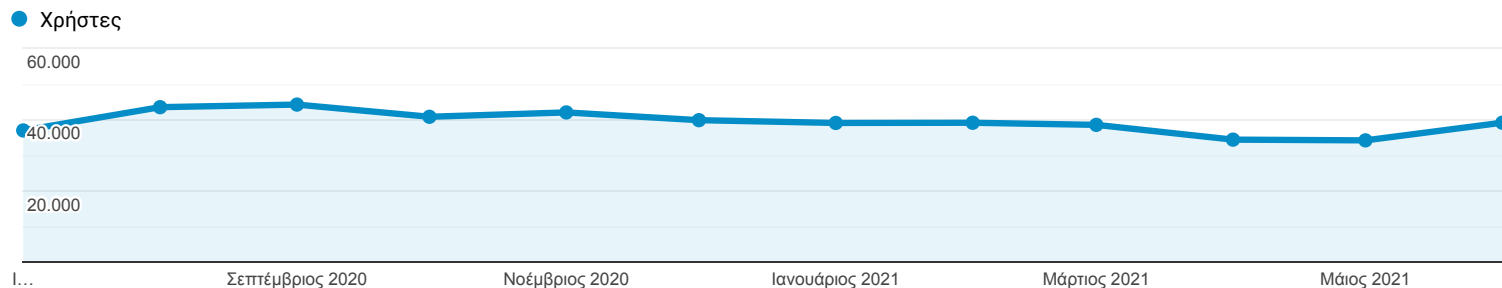

Επισκόπηση κοινού

Όλοι οι χρήστες
100,00% Χρήστες

1 Ιουλ 2020 - 30 Ιουν 2021

Επισκόπηση

Χρήστες
420.474

Νέοι χρήστες
413.037

Περίοδοι σύνδεσης
611.456

Αριθμός περιόδων σύνδεσης ανά χρήστη
1,45

Προβολές σελίδας
858.427

Σελίδες / περίοδο σύνδεσης
1,40

Μέση διάρκεια περιόδου σύνδεσης
00:00:59

Ποσοστό εγκατάλειψης
81,30%

■ New Visitor ■ Returning Visitor

Γλώσσα	Χρήστες	% Χρήστες
1. el-gr	243.889	57,83%
2. el	92.568	21,95%
3. en-us	57.874	13,72%
4. en-gb	19.340	4,59%
5. en	1.812	0,43%
6. de-de	865	0,21%
7. en-gr	503	0,12%
8. el-cy	469	0,11%
9. de	394	0,09%
10. fr-fr	300	0,07%