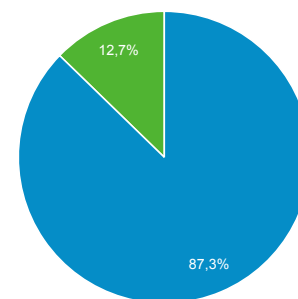

Επισκόπηση κοινού

Όλοι οι χρήστες
100,00% Χρήστες

1 Ιουλ 2020 - 30 Ιουν 2021

Επισκόπηση

Χρήστες
420.474

Νέοι χρήστες
413.037

Περίοδοι σύνδεσης
611.456

Αριθμός περιόδων σύνδεσης ανά χρήστη
1,45

Προβολές σελίδας
858.427

Σελίδες / περίοδο σύνδεσης
1,40

Μέση διάρκεια περιόδου σύνδεσης
00:00:59

Ποσοστό εγκατάλειψης
81,30%

■ New Visitor ■ Returning Visitor

Γλώσσα	Χρήστες	% Χρήστες
1. el-gr	243.889	57,83%
2. el	92.568	21,95%
3. en-us	57.874	13,72%
4. en-gb	19.340	4,59%
5. en	1.812	0,43%
6. de-de	865	0,21%
7. en-gr	503	0,12%
8. el-cy	469	0,11%
9. de	394	0,09%
10. fr-fr	300	0,07%